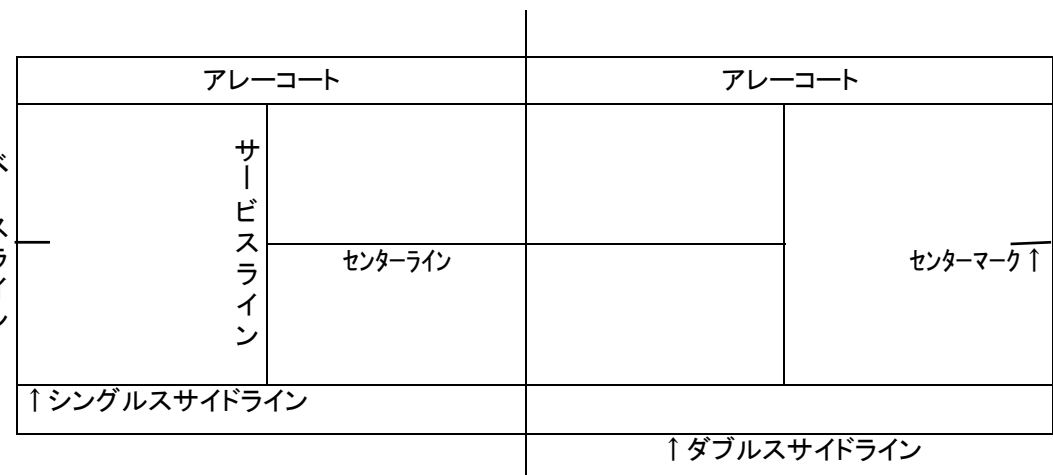

ジュニアテニススクール日程表 (2025年3月度～6月度)

※毎月第3月曜日が休館日となりますが、通常通りスクールは行います。
また、休館日の9:00～14:30は電話での対応を停止させていただきます。予めご了承ください。

3月度

土	日	月	火	水	木	金
1	2	3	4	5	6	7
8	9	10	11	12	13	14
15	16	17	18	19	20	21
22	23	24	25	26	27	28
29	30	31	諸届の提出期限: 4月2日(水)			

6月度

月	火	水	木	金	土	日
			5/29	5/30	5/31	6/1
2	3	4	5	6	7	8
9	10	11	12	13	14	15
16	17	18	19	20	21	22
23	24	25	諸届の提出期限: 6月25日(水)			

4月度

月	火	水	木	金	土	日
	1	2	3	4	5	6
7	8	9	10	11	12	13
14	15	16	17	18	19	20
21	22	23	24	25	26	27
28	29	30	諸届の提出期限: 4月30日(水)			

…レッスンお休みです。振替をお取りください。
※祝日でもレッスンをを行う日がございます。ご注意ください。

テニスコートに関する用語

5月度

月	火	水	木	金	土	日
			1	2	3	4
5	6	7	8	9	10	11
12	13	14	15	16	17	18
19	20	21	22	23	24	25
26	27	28	諸届の提出期限: 5月28日(水)			

※5/3(土)～5/6(火)はゴールデンウィークの為、スクールはお休みとなります。

※3/29(土)～4/2(水)は日程外の為、スクールはございません。
予めご了承ください。

～小中学校など休校・学級閉鎖のご案内について～
2025年3月末をもって、代行振替の対応を終了させていただきます。
今後は、スクール実施日にお休みをされる場合、いかなる理由でも私用休みとなります。予めご了承ください。

雨天中止情報は、下記アドレスからご確認ください。
<http://www.joyful-athleticclub.co.jp/topics/substitution/>

もしくは、右のQRコードを読み取ってください ⇒